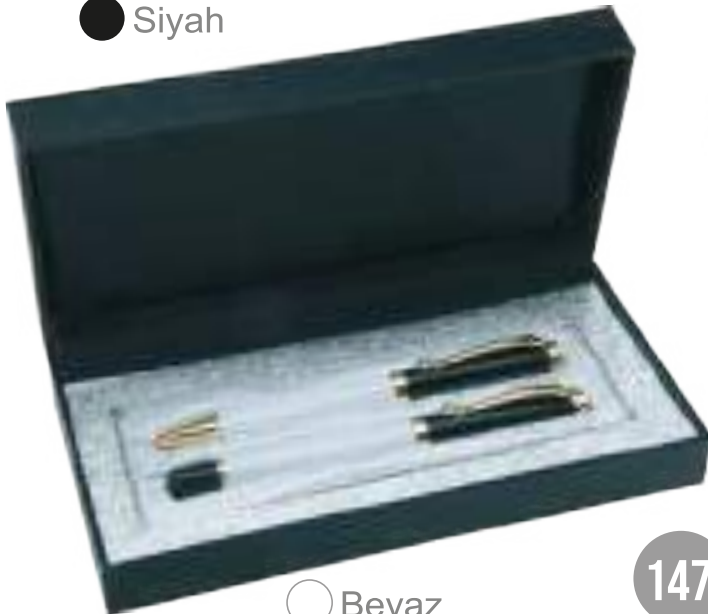

● Bronz

○ Beyaz