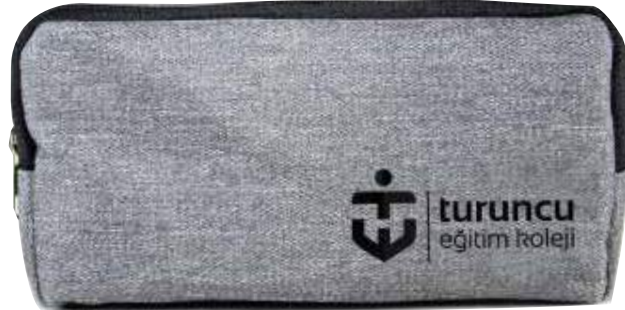

Kod: **BK6113**
Bez Kalemlik

ADET	FİYAT
500	10.00TL^{+KDV}
1000	8.40TL^{+KDV}
2000	8.20TL^{+KDV}
3000	7.70TL^{+KDV}