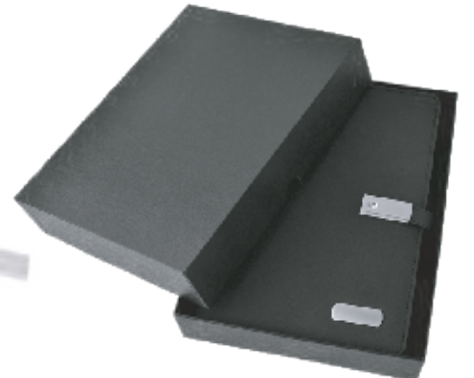

Kod: 6346
Powerbank
Wireless Organizer

- 8000 mAh
- Wireless Şarj
- Kartlık-Cüzdan
- 32 GB Usb Bellek
- Not Defteri
- Ebat 220x150x35 mm

790TL
+ Kdv