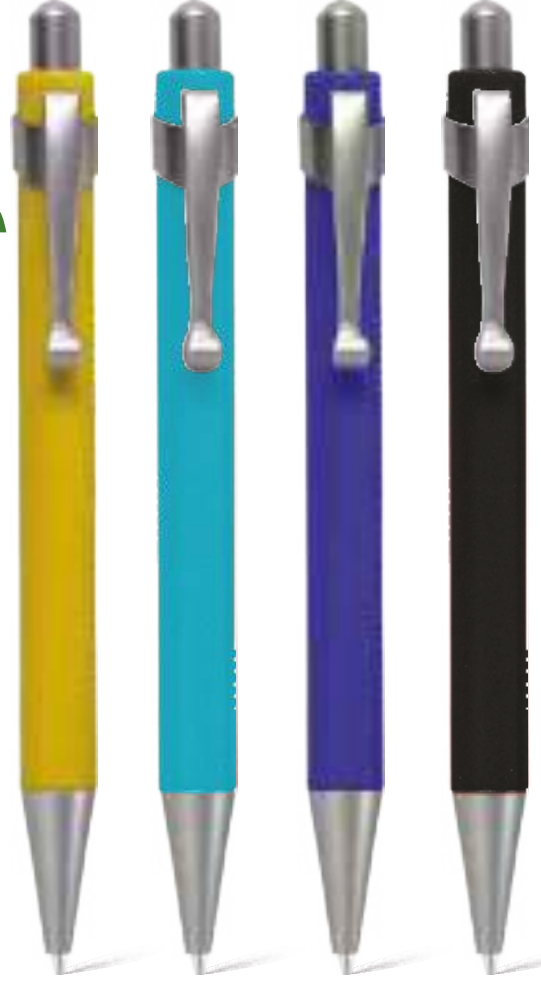

Kod: 596
Yarı Metal
Tükenmez
Kalem

2.50TL
+ Kdv

SERİ
SONU