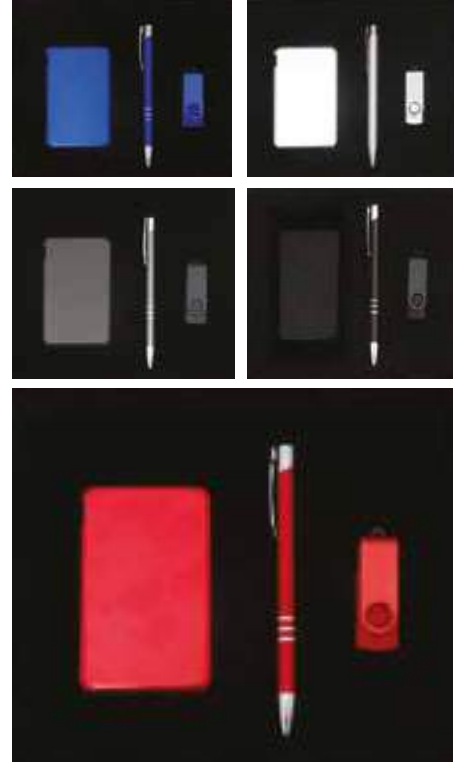

330TL
+ Kdv

Kod: 5732

Teknolojik Kutulu Set

- Kutu Ölçüsü: 21x18 cm
- Powerbank 5000 mAh
- Metal Tükenmez Kalem
- Metal Usb Bellek 16 GB

270TL
+ Kdv

Kod: 5733

Teknolojik Kutulu Set

- Kutu Ölçüsü: 22x27x10 cm
- Powerbank 5000 mAh
- 13x21 cm Termo Deri DeFTER
- Metal Tükenmez Kalem
- USB 16 GB