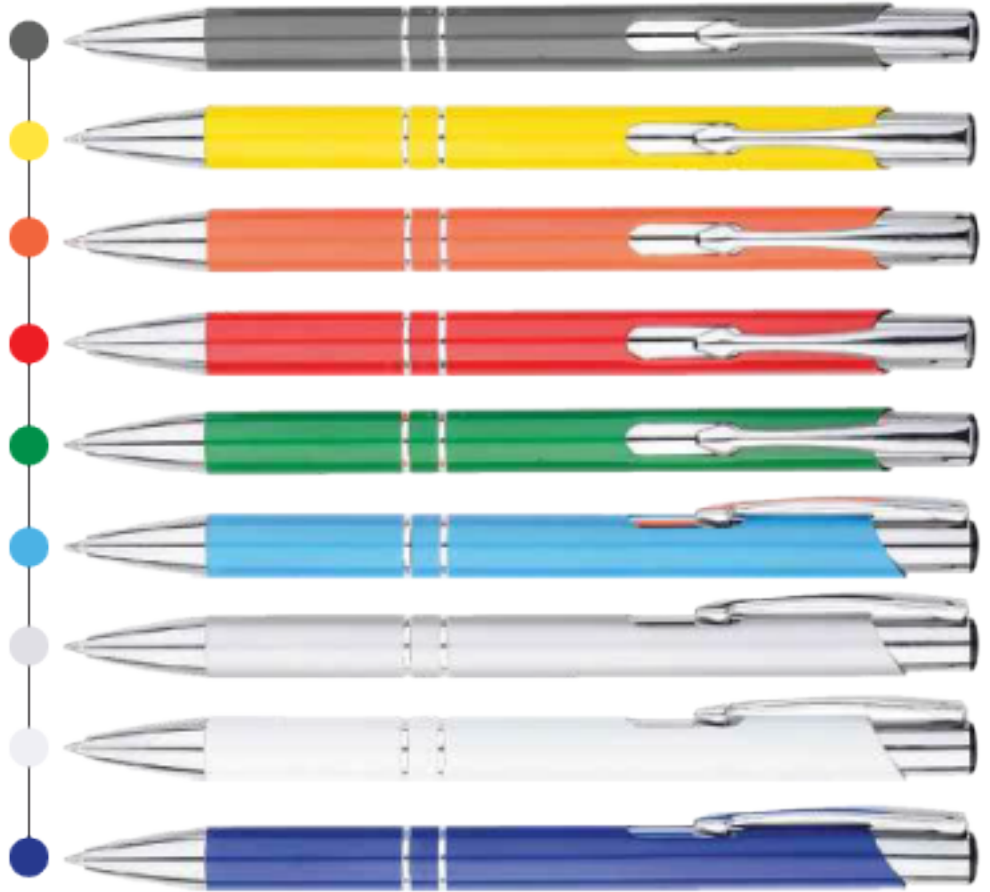

Kod: 561
Metal **Jel**
Kalem

4.90TL
+ Kdv

Kod: 4445
Metal
Tükenmez
Kalem

4.20TL
+ Kdv

170

Kod: 547
Metal Tükenmez
Kalem

4.40 TL
+ Kdv

Kod: 532
Metal
Tükenmez
Kalem