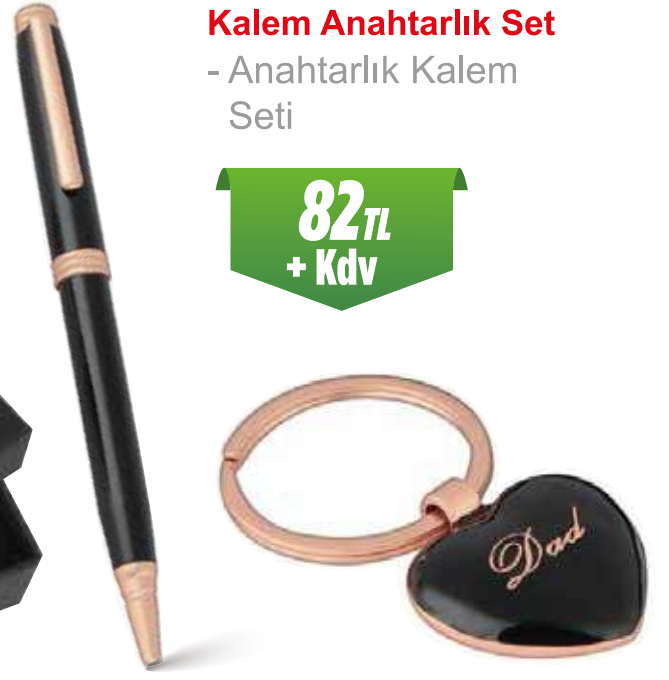

- Metal Anahtarlık
- Metal Kartlık
- Taşlı Metal Kalem

159TL
+ Kdv

Kod: 9879

Teknoloji Set

- Wireless Powerbank
10.000 mAh
- USB Bellek
- Işıklı Rubber
Metal Kalem

396TL
+ Kdv

060

Kod: 8024

Kalem Anahtarlık Set

- Anahtarlık Kalem Seti

82TL
+ Kdv

Kod: 8025

Feminen Set

- Kalem
- Ayna
- Kalp Anahtarlık

96TL
+ Kdv

061