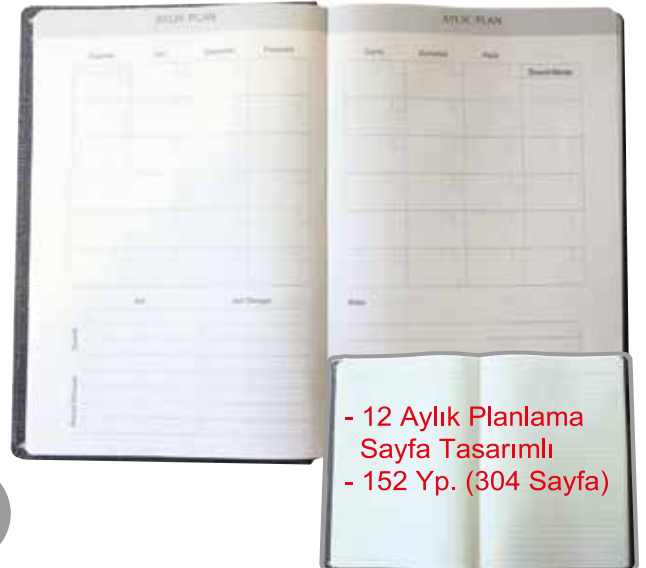

1. 12 Aylık Planlama
   Sayfa Tasarımlı
   - 152 Yp. (304 Sayfa)