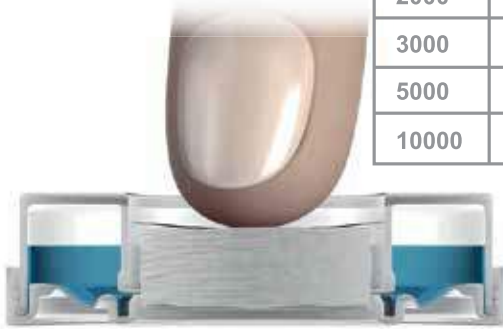

Bas Çek

Islak El Mendili

ADET	FİYAT
1000	3.50TL +KDV
2000	3.30TL +KDV
3000	2.90TL +KDV
5000	2.70TL +KDV
10000	2.40TL +KDV