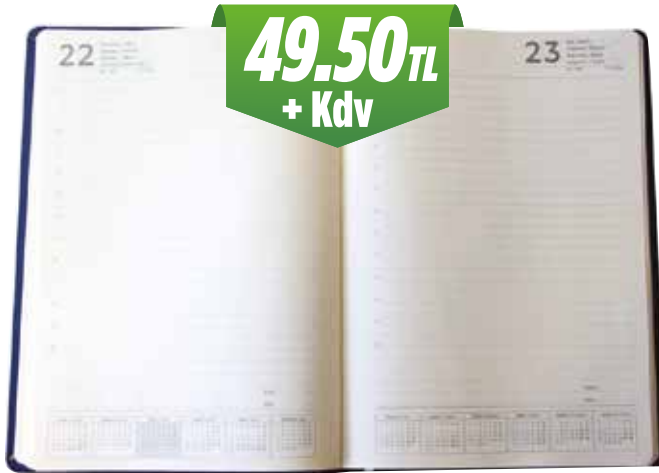

Tarihsiz Planlama Defteri

- 17x24 cm
- Termo Deri Kapak
- Krem iç Kağıt
- Mıknatıslı Kilit Sistemi

49.50 TL
+ Kdv