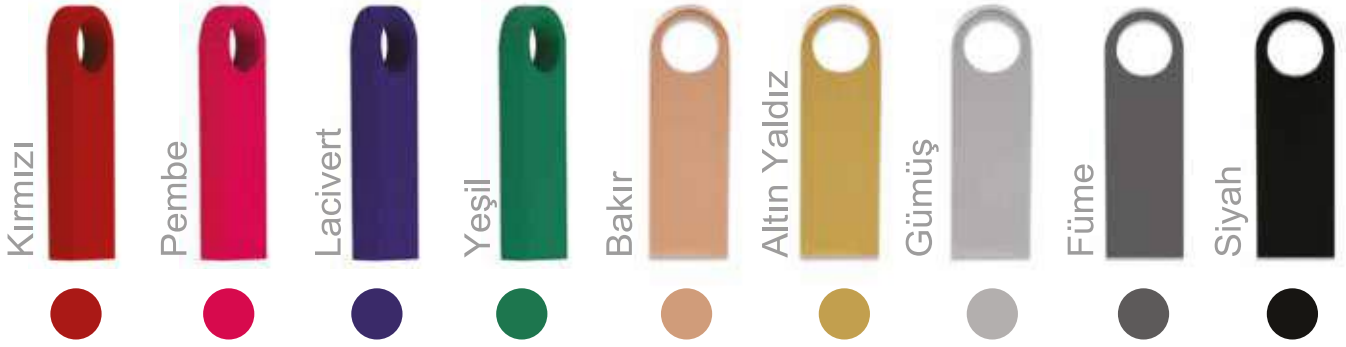

Kod: 6025

Metal Usb Flash Bellek

- Metal Gövde
- Plastik-Metal Kutu Seçenekli
- Kapasite

16GB	62TL
32GB	67TL
64GB	89TL