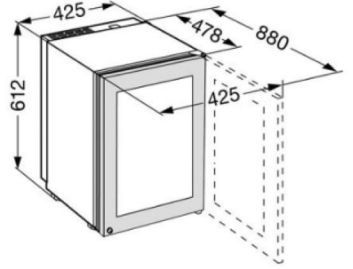

Kod: T2594

Büyük ring purolardan 60 adete kadar saklayabilir.

Sikarlan 4 Katlı puro kutusu / Kahve

Kod: T1741

Büyük ring purolardan 60 adete kadar saklayabilir.

Liebherr Puro Dolabı

Dünyanın en iyi ve tek profesyonel puro saklama dolabı **Liebherr Zkes453**
Purolarınız için en iyi iklim koşullarını sağlar.